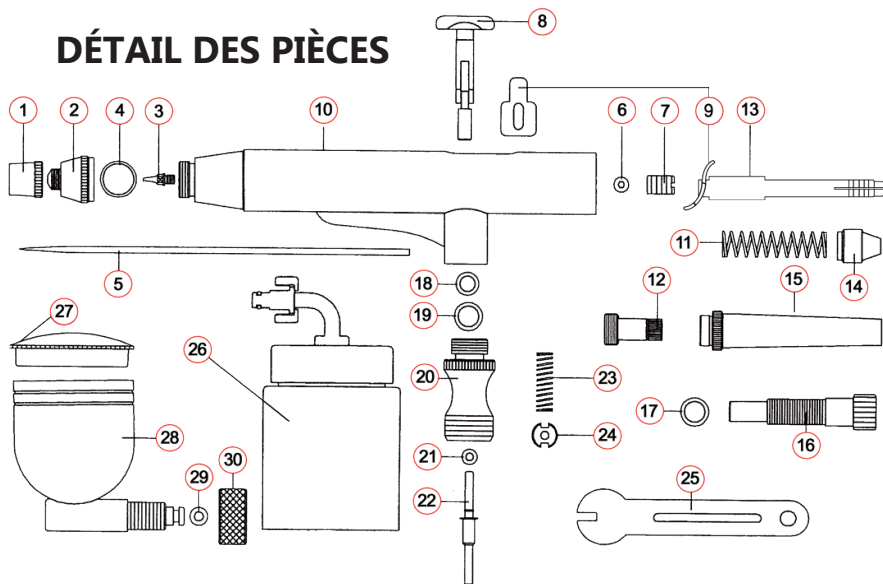

## DÉTAIL DES PIÈCES

1	Protège-aiguille	11	Ressort aiguille	21	Joint de tige de soupape
2	Tête d'air	12	Réglage pression gâchette	22	Tige de soupape
3	Buse	13	Mandrin	23	Ressort de soupape
4	Joint de tête d'air	14	Vis de serrage du mandrin	24	Vis de soupape
5	Aiguille	15	Manche	25	Clef de démontage de buse
6	Joint presse-étoupe	16	Butée d'aiguille	26	Godet (aspiration) 22ml*
7	Guide aiguille	17	Joint de butée d'aiguille	27	Couvercle godet (gravitation)
8	Gâchette double action	18	Joint de gâchette	28	Godet (gravitation) 5ml
9	Support gâchette	19	Joint de soupape	29	Joint de godet
10	Corps de l'aérographe	20	Soupape	30	Ecrou de serrage du godet