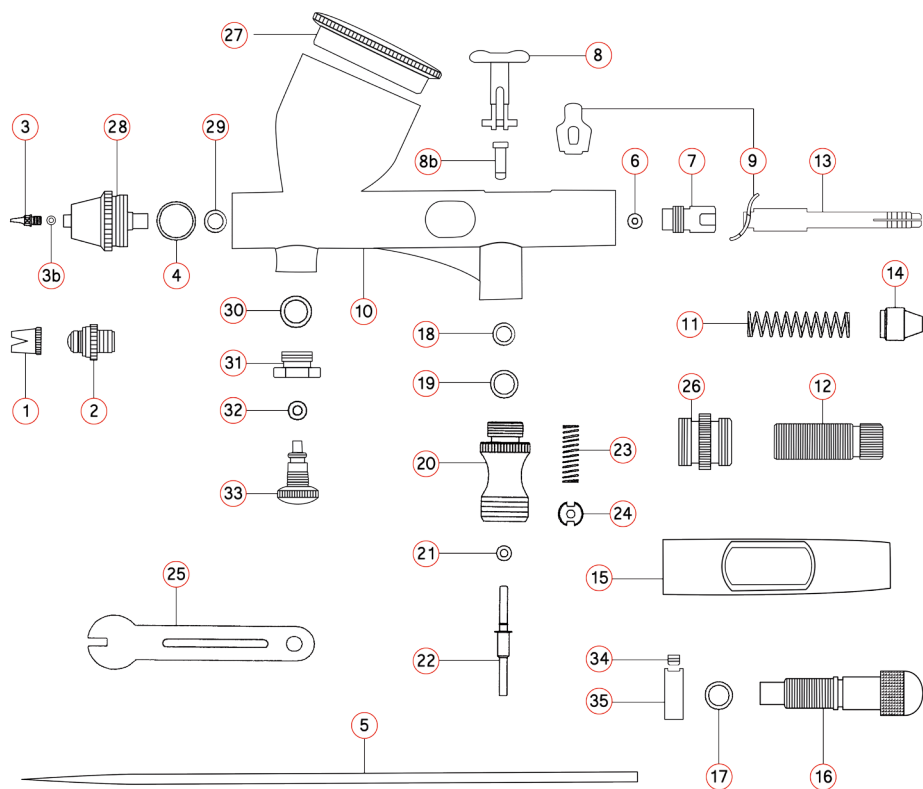

A112

DÉTAIL DES PIÈCES

1	Protège-aiguille couronne	12	Réglage pression gâchette	25	Clef de démontage de buse
2	Tête d'air	13	Mandrin	26	Lien corps/manche
3	Buse	14	Vis de serrage du mandrin	27	Couvercle godet
3b	Joint de buse	15	Manche	28	Corps de la tête d'air
4	Joint de tête d'air	16	Butée d'aiguille	29	Joint de corps de tête d'air
5	Aiguille	17	Joint de butée d'aiguille	30	Joint support régul. pression
6	Joint presse-étoupe	18	Joint de gâchette	31	Support régulateur pression
7	Guide aiguille	19	Joint de soupape	32	Joint du régulateur pression
8	Gâchette double action	20	Soupape	33	Régulateur de pression
8b	Tige gâchette	21	Joint de tige de soupape	34	Vis anneau butée d'aiguille
9	Support gâchette	22	Tige de soupape	35	Anneau de butée d'aiguille
10	Corps de l'aérographe	23	Ressort de soupape		
11	Ressort aiguille	24	Vis de soupape		